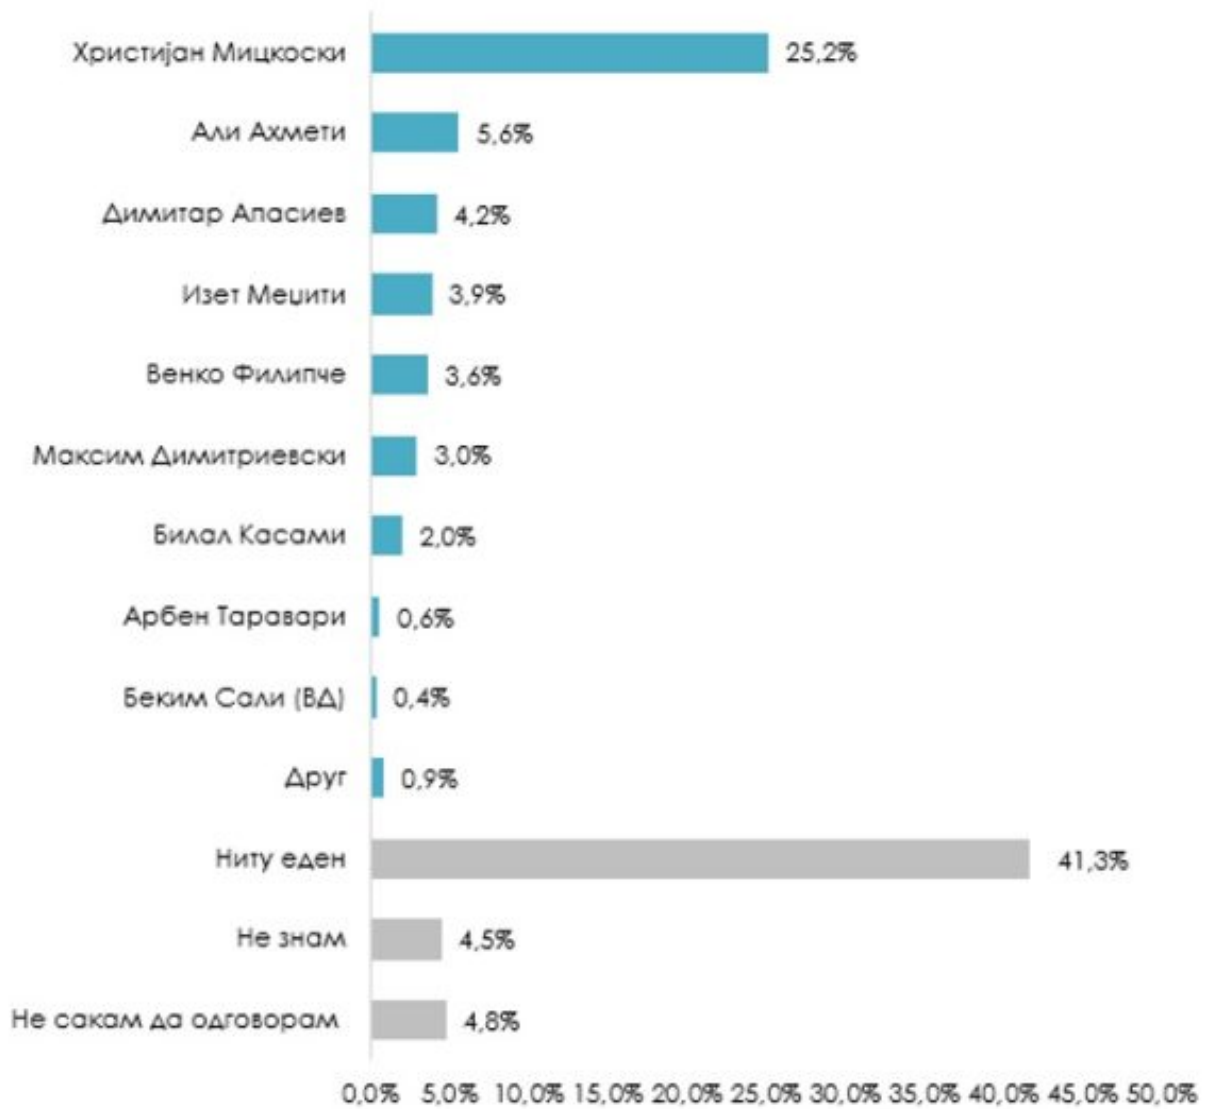

Кога станува збор за поддршка кон партиите:

ЗА КОЈА ПОЛИТИЧКА ПАРТИЈА ЌЕ ГЛАСАТЕ НА СЛЕДНИТЕ ИЗБОРИ?

еден одговор; база сите испитаници; n= 1200

Виде испитаниците во најголема доверба тима партија е Мајкошка доверба, најголем дел

ВО КОЈ ЛИДЕР НА ПОЛИТИЧКА ПАРТИЈА ИМАТЕ НАЈГОЛЕМА ДОВЕРБА?

еден одговор; база сите испитаници; n= 1200

Второ место го освојува Христијан Мицкоски со 25,2% одговорите, додека 41,3% од испитаниците не сакаат да одговорат на прашањето за доверба во некои од политичките лидери.