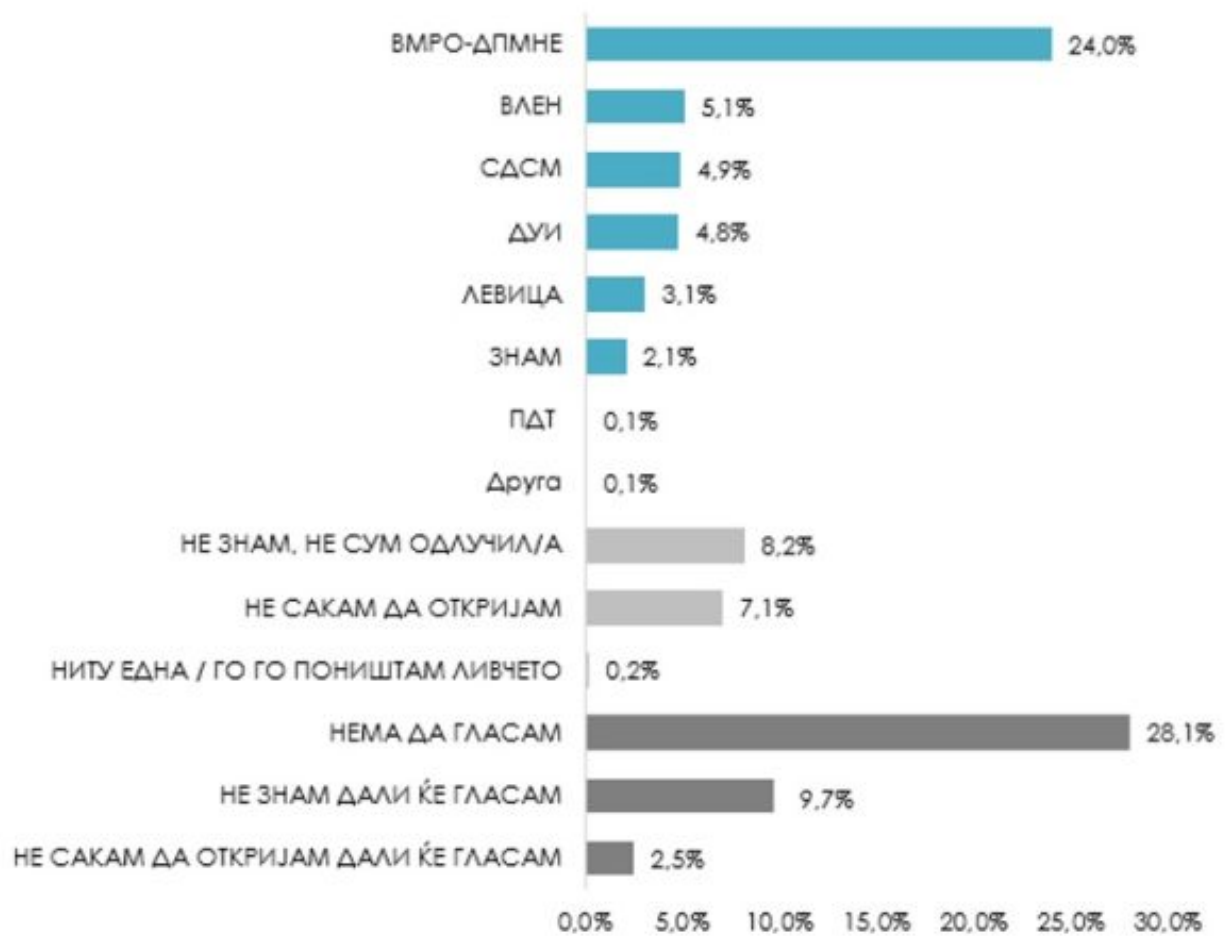

Последното истражување на МКД.мк и Маркет Вижн, спроведено од 2 до 18 март, испраќа јасна порака: довербата кај граѓаните не е случајна, а поддршката за ВМРО-ДПМНЕ и Христијан Мицкоски е видлива и конкретна.

Кога станува збор за поддршка кон партиите:

ЗА КОЈА ПОЛИТИЧКА ПАРТИЈА ЌЕ ГЛАСАТЕ НА СЛЕДНИТЕ ИЗБОРИ?

еден одговор; база сите испитаници; n= 1200

Виде испитаниците во најголема доверба тима партија е Мајкошка доверба, најголем дел